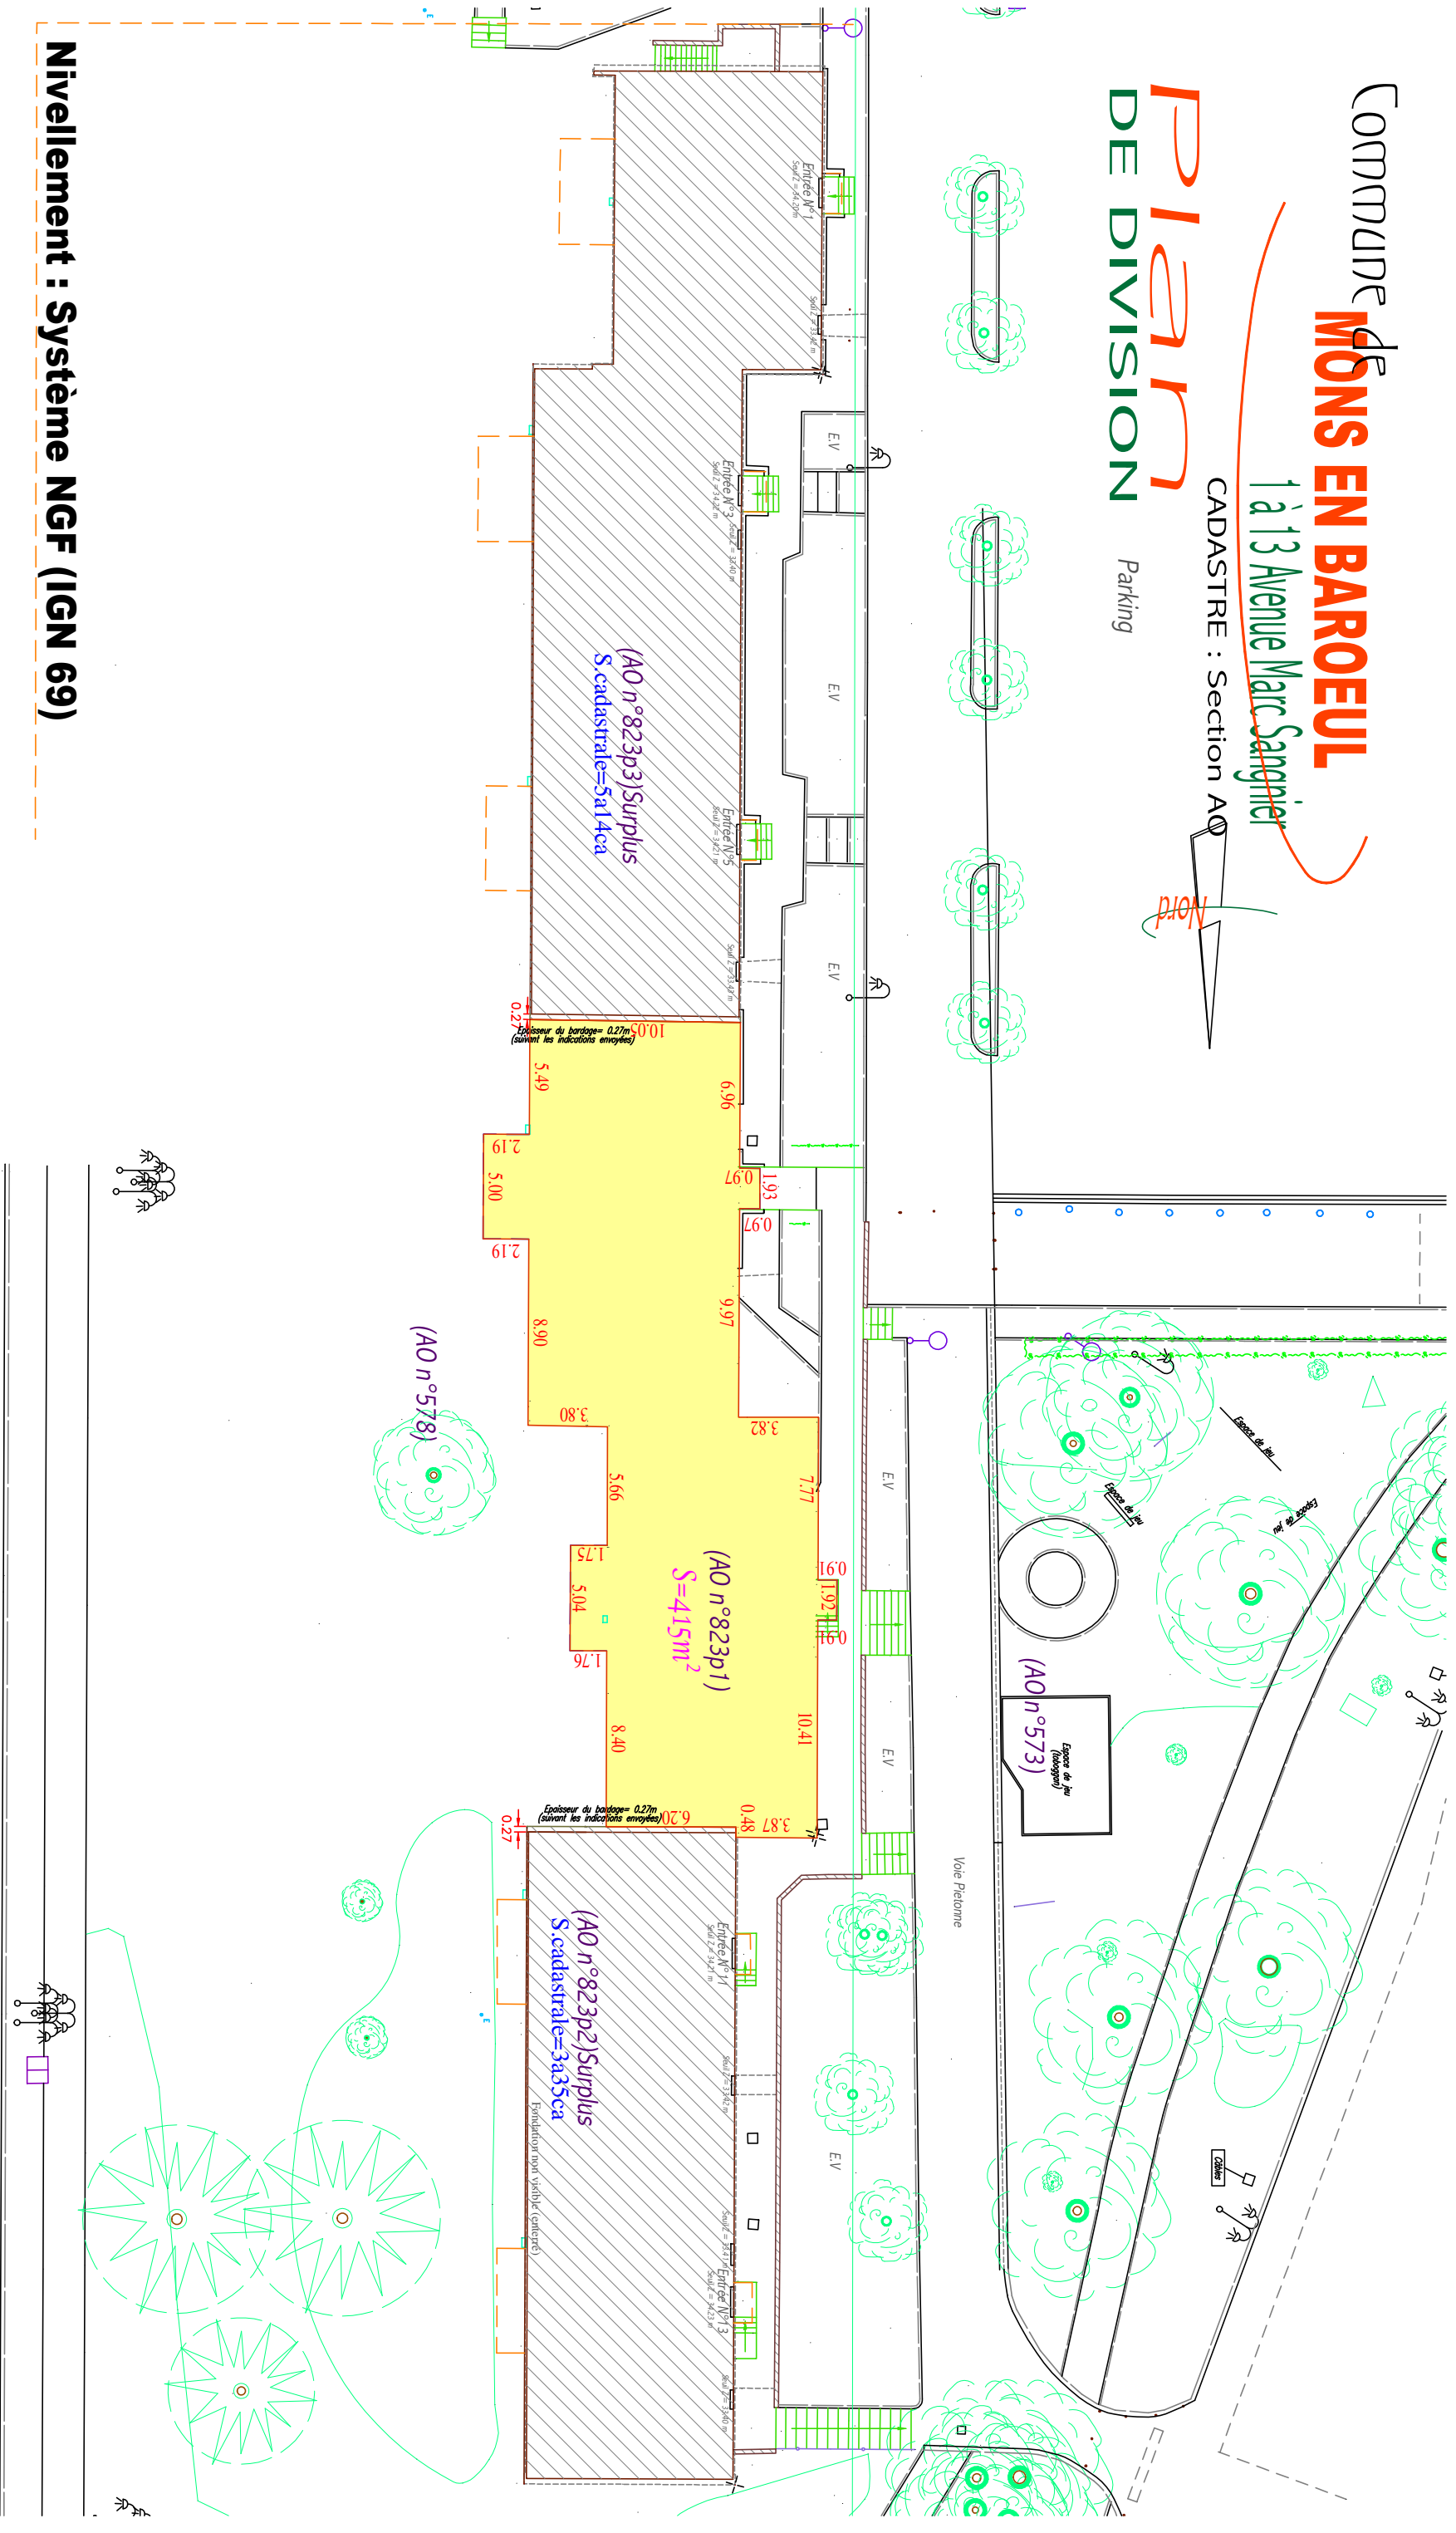

COMMUNE de MONS EN BAROEUL

1 à 13 Avenue Marc Sangnier

CADASTRE : Section AO

Plan DE DIVISION

Parking

Nivellement : Système NGF (IGN 69)

ESTADIEU
SCPAntoine
Nordnet-Expert

SCP Antoine Estadiou - 5bis rue Armand Carrel 59000 LILLE

Echelle 1/300
(1cm pour 3m)

Avenue Marc Sangnier